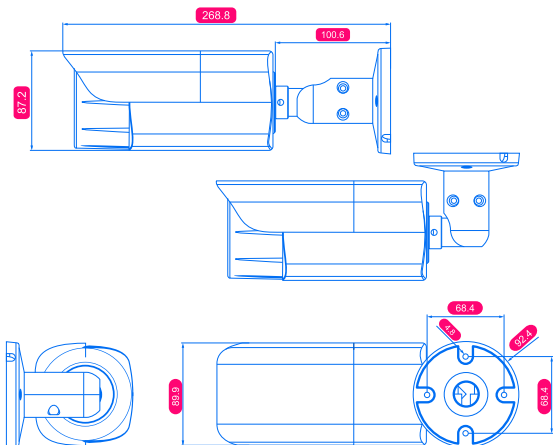

FLUSSONIC MOTO X510 6МП

ФУНКЦИИ:

- 1/2,8" **Sony IMX335 StarVis**
- Разрешение до **6МП (3072 x 2048)**
- **Моторизованный объектив** 5-50мм
- Цветная съемка при низкой освещенности до **0.001Lux**
- День/Ночь, **ИК/StarVis**, DWDR, BLC, 2D/3D-DNR
- Поддержка RTSP и **Onvif 17.06**
- **Двухпоточная передача** с поддержкой кодеков H.265/H264
- Установленный **Flussonic Agent**
- **Веб-интерфейс**, поддержка мобильных приложений для Android и iOS
- RJ45 100мб/с порт с поддержкой **POE IEEE802.3af**
- Грозозащита до **4000V**
- Пылевлагозащита **IP66**
- 4 мощных ИК-светодиода с дальностью подсветки до **80 метров**

РАЗМЕРЫ (мм):

ХАРАКТЕРИСТИКИ

Камера

Сенсор	1/2,8" Sony IMX335 StarVis
Разрешение	6MP (3072x2048) 5MP (2592x1944)
Электронный затвор	Авто, 1/25s - 1/100000s
Минимальная освещенность	0.001Lux@F1.2(Цветная ночь), 0LUX для ИК
Режим День/Ночь	Авто/Цветная ночь/(ИК-Ч/Б)/Расписание
Компенсация обратной засветки (WDR)	Цифровой WDR (120 db)
BLC	Поддерживается
DNR	2D/3D DNR
Дополнительно	Детекция движения, маскировка области, зеркалирование кадра, поворот кадра, пересечение линии

Кодеки

Чипсет	SSC30KQ
Видеокодеки	H.264/H.265
Разрешение кадра	Основной поток: 25fps@6MP(3072x2048)/5MP, 30fps@4MP/3MP/1080P/720P Второй поток: 30fps@D1/VGA/360P/CIF, etc.
Битрейт	64 Kbps - 8 Mbps, VBR/CBR
Экранный текст	Заголовки, Время/Дата