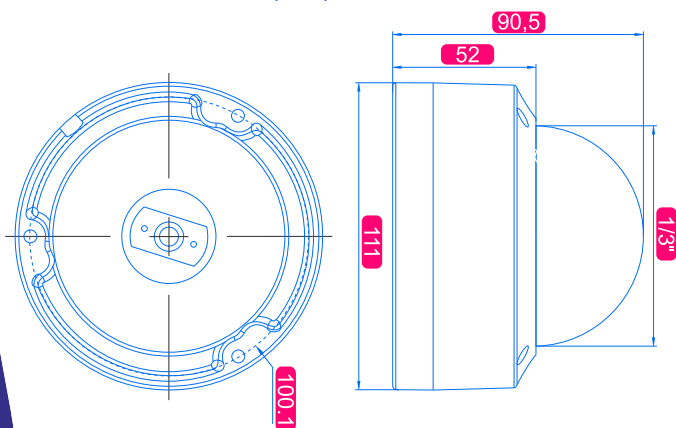

FLUSSONIC GLASS MOTO X54 6МП

ФУНКЦИИ:

- 1/2.8" **Sony IMX 335 StarVis**
- Разрешение до 6МП (3072 x 2048)
- Моторизованный объектив 5-50мм
- Цветная съемка при низкой освещенности до 0.001Lux
- День/Ночь, ИК/StarVis, DWDR, BLC, 2D/3D-DNR
- Поддержка RTSP и Onvif 17.06
- Двухпоточная передача с поддержкой кодеков H.265/H264
- Установленный Flussonic Agent
- Веб-интерфейс, поддержка мобильных приложений для Android и iOS
- RJ45 100мб/с порт с поддержкой POE IEEE802.3af
- Грозозащита до 4000V
- Пылевлагозащита IP66
- ИК-расстояние: 30 м

РАЗМЕРЫ (мм):

ХАРАКТЕРИСТИКИ

Камера

Сенсор	1/2,8" Sony IMX335 StarVis
Разрешение	6МП (3072x2048) 5МП (2592x1944)
Электронный затвор	Авто, 1/25с - 1/100000с
Минимальная освещенность	0.001Lux@F1.2(Цветная ночь), 0LUX для ИК
Режим День/Ночь	Авто/Цветная ночь/ИК-Ч/Б/Расписание
Компенсация обратной засветки (WDR)	Цифровой WDR (120 db)
BLC	Поддерживается
DNR	2D/3D DNR
Дополнительно	Детекция движения, маскировка области, зеркалирование кадра, поворот кадра, пересечение линии

Кодеки

Чипсет	SSC30KQ
Видеокодеки	H.264/H.265
Разрешение кадра	Основной поток: 25fps@6МП(3072x2048)/ 5МП, 30fps@4МП/3МП/1080P/720P Второй поток: 30fps@D1/VGA/360P/CIF, etc.
Битрейт	64 Kbps - 8Mbps, VBR/CBR
Экранный текст	Заголовки, Время/Дата