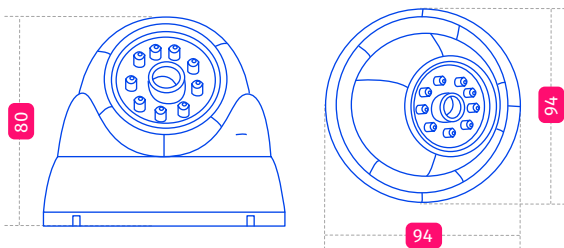

FLUSSONIC DOME V2 2MP

ОСОБЕННОСТИ:

- 1/2.8" Sony IMX307 StarVis
- Full HD разрешение **1920 x 1080P**
- **Цветная съемка при низкой освещенности** до 0.001Lux
- **День/Ночь**, ИК/StarVis, DWDR, BLC, 2D/3D-DNR
- D-WDR, детекция движения, маскировка области, зеркалирование кадра, поворот кадра
- Поддержка **RTSP** и **Onvif** 17.06
- Двухпоточная передача с поддержкой кодеков **H.265/H264**
- Установленный **Flussonic Agent**
- Веб-интерфейс, поддержка мобильных приложений для Android и iOS
- RJ45 100мб/с порт с поддержкой **IEEE802.3af PoE**
- Грозозащита до **4000V**
- Пылевлагозащита **IP66**
- **18 ИК** светодиодов с дальностью **20-30 метров**
- **HD 3.6 мм** фиксированные линзы

РАЗМЕРЫ (ММ)

ХАРАКТЕРИСТИКИ

| Камера | |
|-------------------------------------|--|
| Сенсор | 1/2.8" Sony IMX307 StarVis StarVis - функция цветной съемки ночью |
| Разрешение | 2 Мп, Full HD, 1920 (Ш) x 1080 (В) |
| Электронный затвор | Авто, 1/25s - 1/100000s |
| Мин. освещенность | 0.001Lux@F1.2 (Color Night), 0LUX для ИК |
| Режим День/Ночь | Авто/Color Night /(ИК-Ч/Б)/Расписание |
| Компенсация обратной засветки (WDR) | Цифровой WDR/HDR (>120db) |
| Баланс белого | Авто/в помещении/на улице |
| BLC | Поддерживается |
| DNR | 2D/3D DNR |
| Дополнительно | Детекция движения, маскировка области, зеркалирование кадра, поворот кадра |

| Кодеки | |
|------------------|--|
| Чипсет | SSC337 |
| Видеокодеки | H.264/H.265 |
| Разрешение кадра | Основной поток: 1080P@30к/с, 720P@30к/с Дополнительный поток: D1/VGA/360P@30к/с |
| Битрейт | 32Кб/с - 5Мб/с, VBR/CBR |
| Экранный текст | Заголовки, Время/Дата |