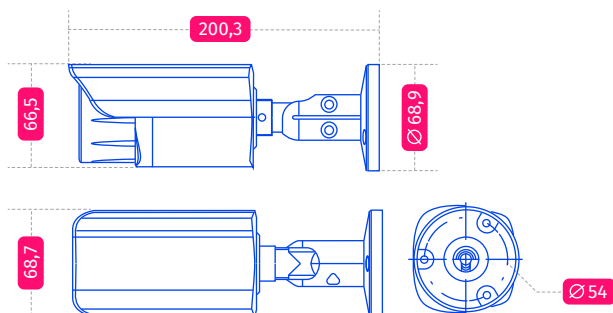

FLUSSONIC BULLET V2 2MP

ОСОБЕННОСТИ:

- **1/2.8"** Sony IMX307 StarVis
- Full HD разрешение **1920 x 1080P**
- **Цветная съемка при низкой освещенности** до 0.001Lux
- **День/Ночь**, ИК/StarVis, DWDR, BLC, 2D/3D-DNR
- D-WDR, детекция движения, маскировка области, зеркалирование кадра, поворот кадра
- Поддержка **RTSP** и **Onvif 17.06**
- Двухпоточная передача с поддержкой кодеков **H.265/H264**
- Установленный **Flussonic Agent**
- Веб-интерфейс, поддержка мобильных приложений для Android и iOS
- RJ45 100мб/с порт с поддержкой **POE IEEE802.3af**
- Грозозащита до **4000V**
- Пылевлагозащита **IP66**
- **12 ИК** светодиодов с дальностью **20 метров**
- **HD 3.6 мм** фиксированные линзы

РАЗМЕРЫ (ММ)

ХАРАКТЕРИСТИКИ

Камера	
Сенсор	1/2.8" Sony IMX307 StarVis StarVis - функция цветной съемки ночью
Разрешение	2 Мп, Full HD, 1920 (Ш) x 1080 (В)
Электронный затвор	Авто, 1/25s - 1/100000s
Мин. освещенность	0.001Lux@F1.2 (Color Night), 0LUX для ИК
Режим День/Ночь	Авто/Color Night /(ИК-Ч/Б)/Расписание
Компенсация обратной засветки (WDR)	Цифровой WDR
Баланс белого	Авто/в помещении/на улице
BLC	Поддерживается
DNR	2D/3D DNR
Дополнительно	Детекция движения, маскировка области, зеркалирование кадра, поворот кадра

Кодеки	
Чипсет	SSC337
Видеокодеки	H.264/H.265
Разрешение кадра	Основной поток: 1080P@30к/с, 720P@30к/с Дополнительный поток: D1/VGA/360P@30к/с
Битрейт	32Кб/с - 5Мб/с, VBR/CBR
Экранный текст	Заголовки, Время/Дата