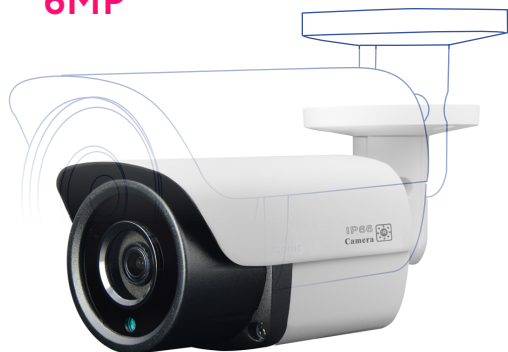

## FLUSSONIC BULLET 4K 6MP

### FEATURES:

- 1/2,8" Sony **IMX415 StarVis**
- Разрешение **4K UltraHD** до 3840 x 2160
- **Фиксированный объектив** 3,6 мм
- Цветная съемка при низкой освещенности до **0.001Lux**
- День/Ночь, **ИК/StarVis**, DWDR, BLC, 2D/3D-DNR  
Поддержка RTSP и **Onvif 17.06**
- **Двухпоточная передача** с поддержкой кодеков H.265/H264
- Установленный **Flussonic Agent**
- **Веб-интерфейс**, поддержка мобильных приложений для Android и iOS
- RJ45 100мб/с порт с поддержкой **POE IEEE802.3af**
- Грозозащита до **4000V**
- Пылевлагозащита **IP66**
- **12 ИК светодиодов** с дальностью 30 метров