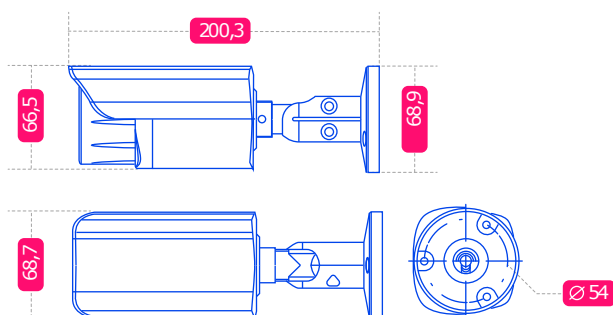

### FEATURES:

- 1/2,8" Sony **IMX415 StarVis**
- Разрешение **4K UltraHD** до 3840 x 2160
- **Фиксированный объектив** 3,6 мм
- Цветная съемка при низкой освещенности до **0.001Lux**
- День/Ночь, **ИК/StarVis**, DWDR, BLC, 2D/3D-DNR  
Поддержка RTSP и **Onvif 17.06**
- **Двухпоточная передача** с поддержкой кодеков H.265/H264
- Установленный **Flussonic Agent**
- **Веб-интерфейс**, поддержка мобильных приложений для Android и iOS
- RJ45 100мб/с порт с поддержкой **POE IEEE802.3af**
- Грозозащита до **4000V**
- Пылевлагозащита **IP66**
- **12 ИК светодиодов** с дальностью 30 метров

### РАЗМЕРЫ (мм):